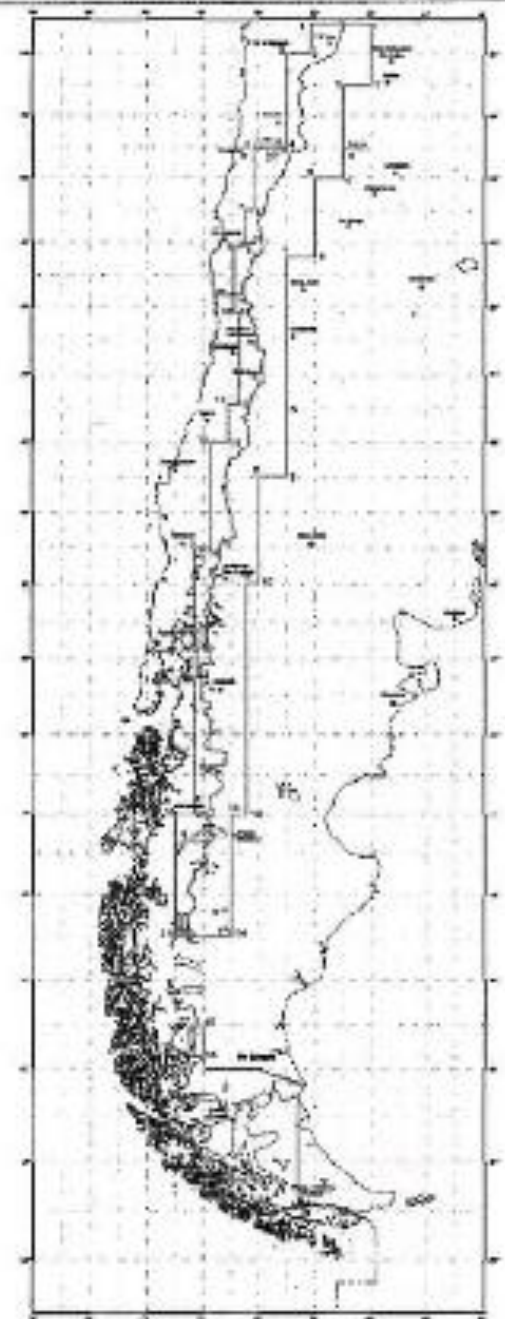

Simbología:

- Yacimiento minero
- Ciudad
- Límite hidroconfinamiento
- Límite de explotación
- 1 Vértice coordinado en Chile
- 2 Vértice coordinado en Argentina

El presente mapa se anexa solo al efecto de representar los vértices que definen el ámbito de aplicación del Tratado de Integración y Complementación Minera.

El presente mapa representa parcialmente el territorio de cada una de las partes.

Las partes se reservan el uso de su propia topografía en los respectivos territorios.

Proyección Cilíndrica de Mercator

- 10** Salar de Punta Negra
- 11** Salar de Aguas Calientes 4
- 12** Salar de Pajonales
- 13** Salar de Gorbea
- 14** Salar de Agua Amarga
- 15** Salar de Aguilar
- 16** Salar de La Isla
- 17** Salar de Las Parinas
- 18** Salar Grande
- 19** Salar de Pedermales
- 20** Salar de Piedra Parada
- 21** Laguna Bravas
- 22** Laguna Verde
- 23** Salar de Maricunga

El presente mapa se anexa solo al efecto de
representar los vértices que definen el ámbito de