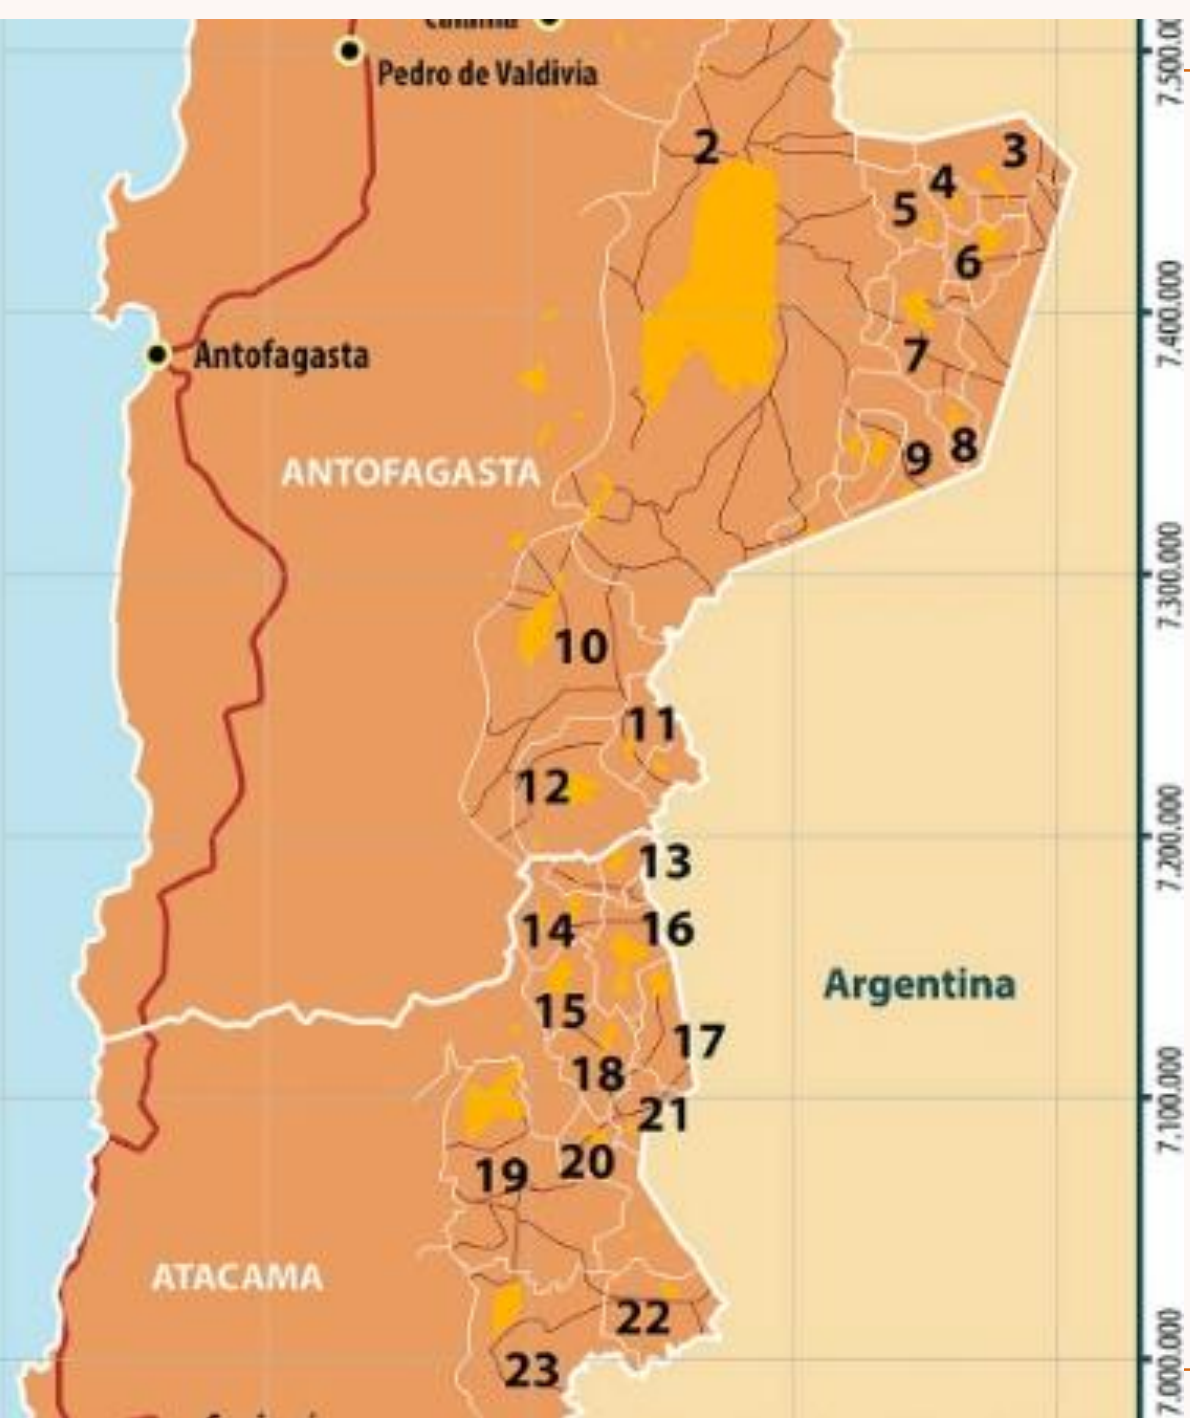

Simbología:

- Yacimiento minero
- Ciudad
- Límite hidroconfinamiento
- Límite de explotación
- 1 Vértice coordinado en Chile
- 2 Vértice coordinado en Argentina

El presente mapa se anexa solo al efecto de representar los vértices que definen el ámbito de aplicación del Tratado de Integración y Complementación Minera.

El presente mapa representa parcialmente el territorio de cada una de las partes.

Las partes se reservan el uso de su propia topografía en los respectivos territorios.

Proyección Cilíndrica de Mercator

- 10** Salar de Punta Negra
- 11** Salar de Aguas Calientes 4
- 12** Salar de Pajonales
- 13** Salar de Gorbea
- 14** Salar de Agua Amarga
- 15** Salar de Aguilar
- 16** Salar de La Isla
- 17** Salar de Las Parinas
- 18** Salar Grande
- 19** Salar de Pedermales
- 20** Salar de Piedra Parada
- 21** Laguna Bravas
- 22** Laguna Verde
- 23** Salar de Maricunga

Cabello, José. (2022). Reservas, recursos y exploración de litio en salares del norte de Chile

ANEXO II

AMBITO DE APLICACIÓN DEL TRATADO DE COOPERACIÓN E INTEGRACIÓN MINERA

Simbología:

- Yacimiento minero
- Ciudad
- Límite internacional
- Ambito de aplicación
- 1 Vértice coordinada en Chile
- 1 Vértice coordinada en Argentina

El presente mapa se anexa solo al efecto de
representar los vértices que definen el ámbito de